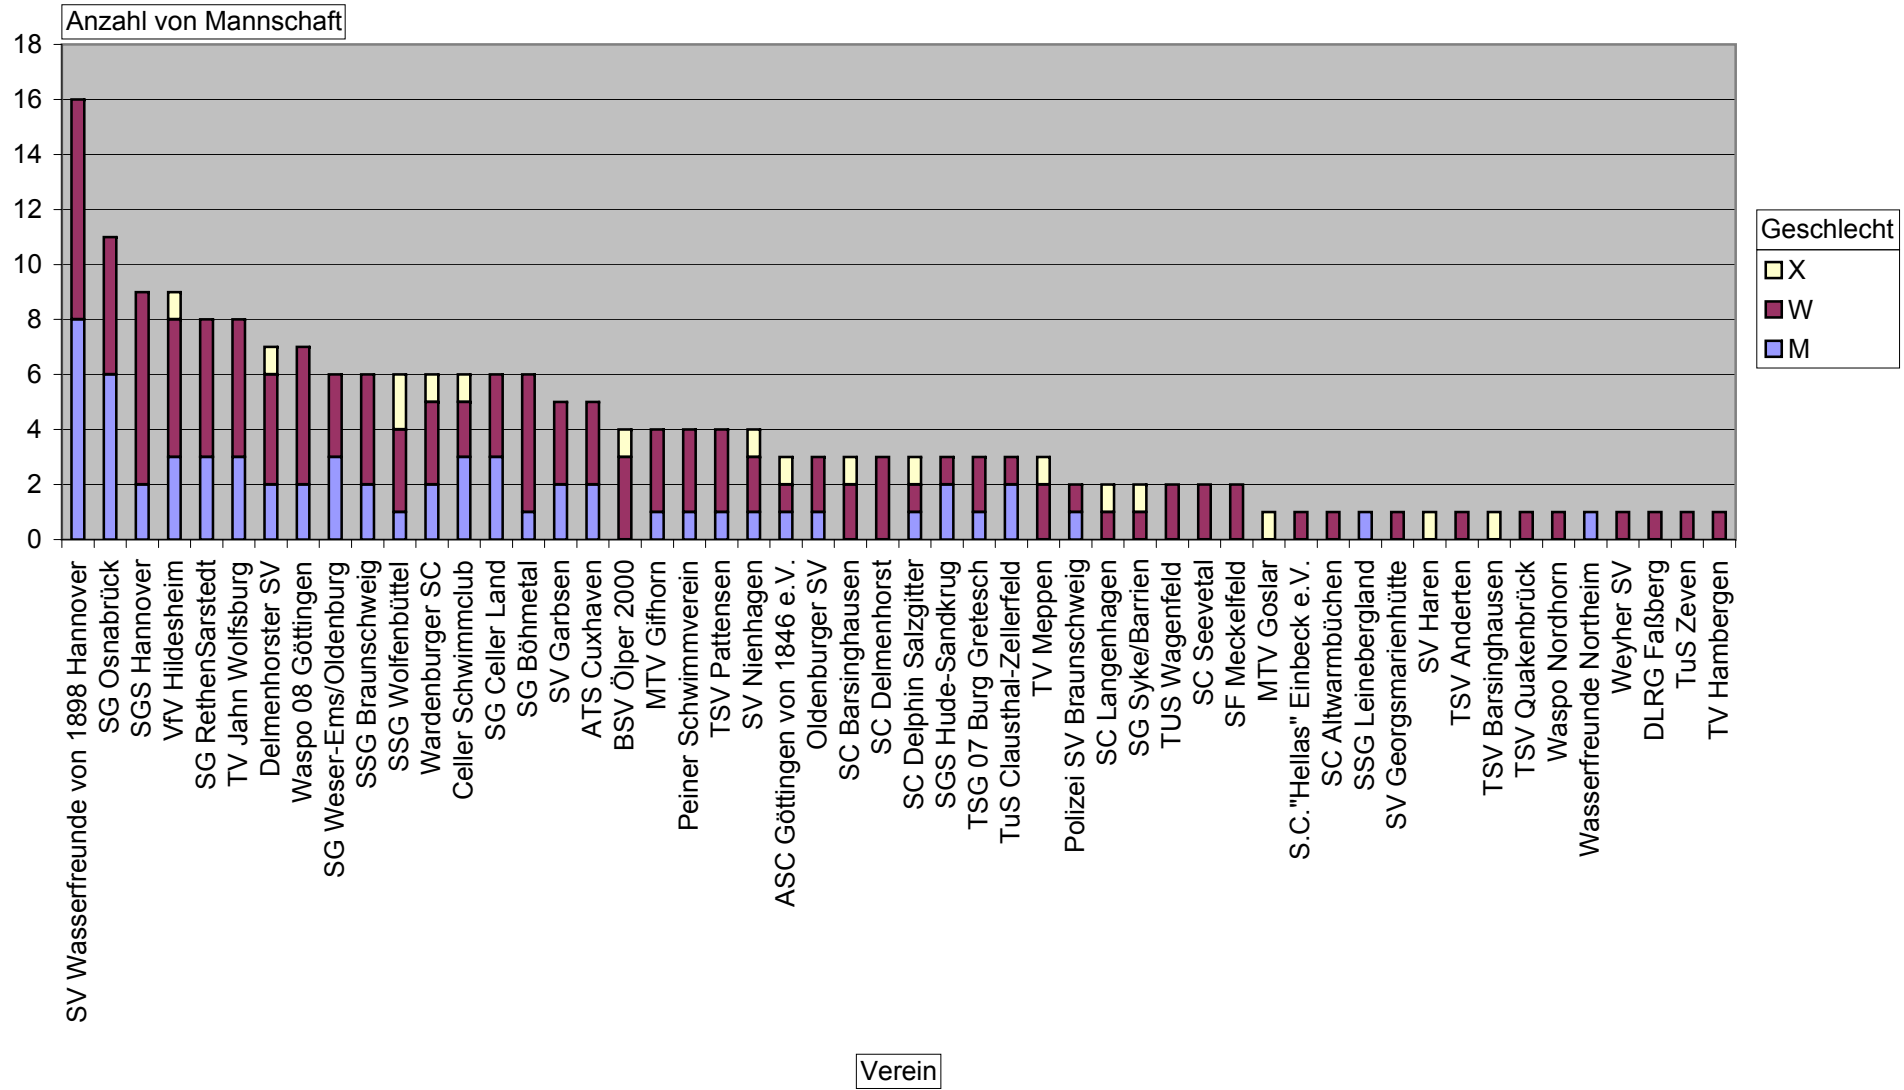

ohne disqualifizierte Mannschaften

Vereinsübersicht

Anzahl von Mannschaft	Geschlecht			Gesamtergebnis
	M	W	X	
Verein				
SV Wasserfreunde von 1898 Hannover e.V.	8	8		16
SG Osnabrück	6	5		11
SGS Hannover	2	7		9
VfV Hildesheim	3	5	1	9
SG RethenSarstedt	3	5		8
TV Jahn Wolfsburg	3	5		8
Delmenhorster SV	2	4	1	7
Waspo 08 Göttingen	2	5		7
SG Weser-Ems/Oldenburg	3	3		6
SSG Braunschweig	2	4		6
SSG Wolfenbüttel	1	3	2	6
Wardenburger SC	2	3	1	6
Celler Schwimmclub	3	2	1	6
SG Celler Land	3	3		6
SG Böhmetal	1	5		6
SV Garbsen	2	3		5
ATS Cuxhaven	2	3		5
BSV Ölper 2000		3	1	4
MTV Gifhorn	1	3		4
Peiner Schwimmverein	1	3		4
TSV Pattensen	1	3		4
SV Nienhagen	1	2	1	4
ASC Göttingen von 1846 e.V.	1	1	1	3
Oldenburger SV	1	2		3
SC Barsinghausen		2	1	3
SC Delmenhorst		3		3
SC Delphin Salzgitter	1	1	1	3
SGS Hude-Sandkrug	2	1		3
TSG 07 Burg Gretesch	1	2		3
TuS Clausthal-Zellerfeld	2	1		3
TV Meppen		2	1	3
Polizei SV Braunschweig	1	1		2
SC Langenhagen		1	1	2
SG Syke/Barrien		1	1	2
TUS Wagenfeld		2		2
SC Seevetal		2		2
SF Meckelfeld		2		2
MTV Goslar			1	1
S.C."Hellas" Einbeck e.V.		1		1
SC Altwarmbüchen		1		1
SSG Leinebergland	1			1
SV Georgsmarienhütte		1		1
SV Haren			1	1
TSV Anderten		1		1
TSV Barsinghausen			1	1
TSV Quakenbrück		1		1
Waspo Nordhorn		1		1
Wasserfreunde Northeim	1			1
Weyher SV		1		1
DLRG Faßberg		1		1
TuS Zeven		1		1
TV Hambergen		1		1
Gesamtergebnis	63	121	17	201

(ohne Disqualifizierte Mannschaften)