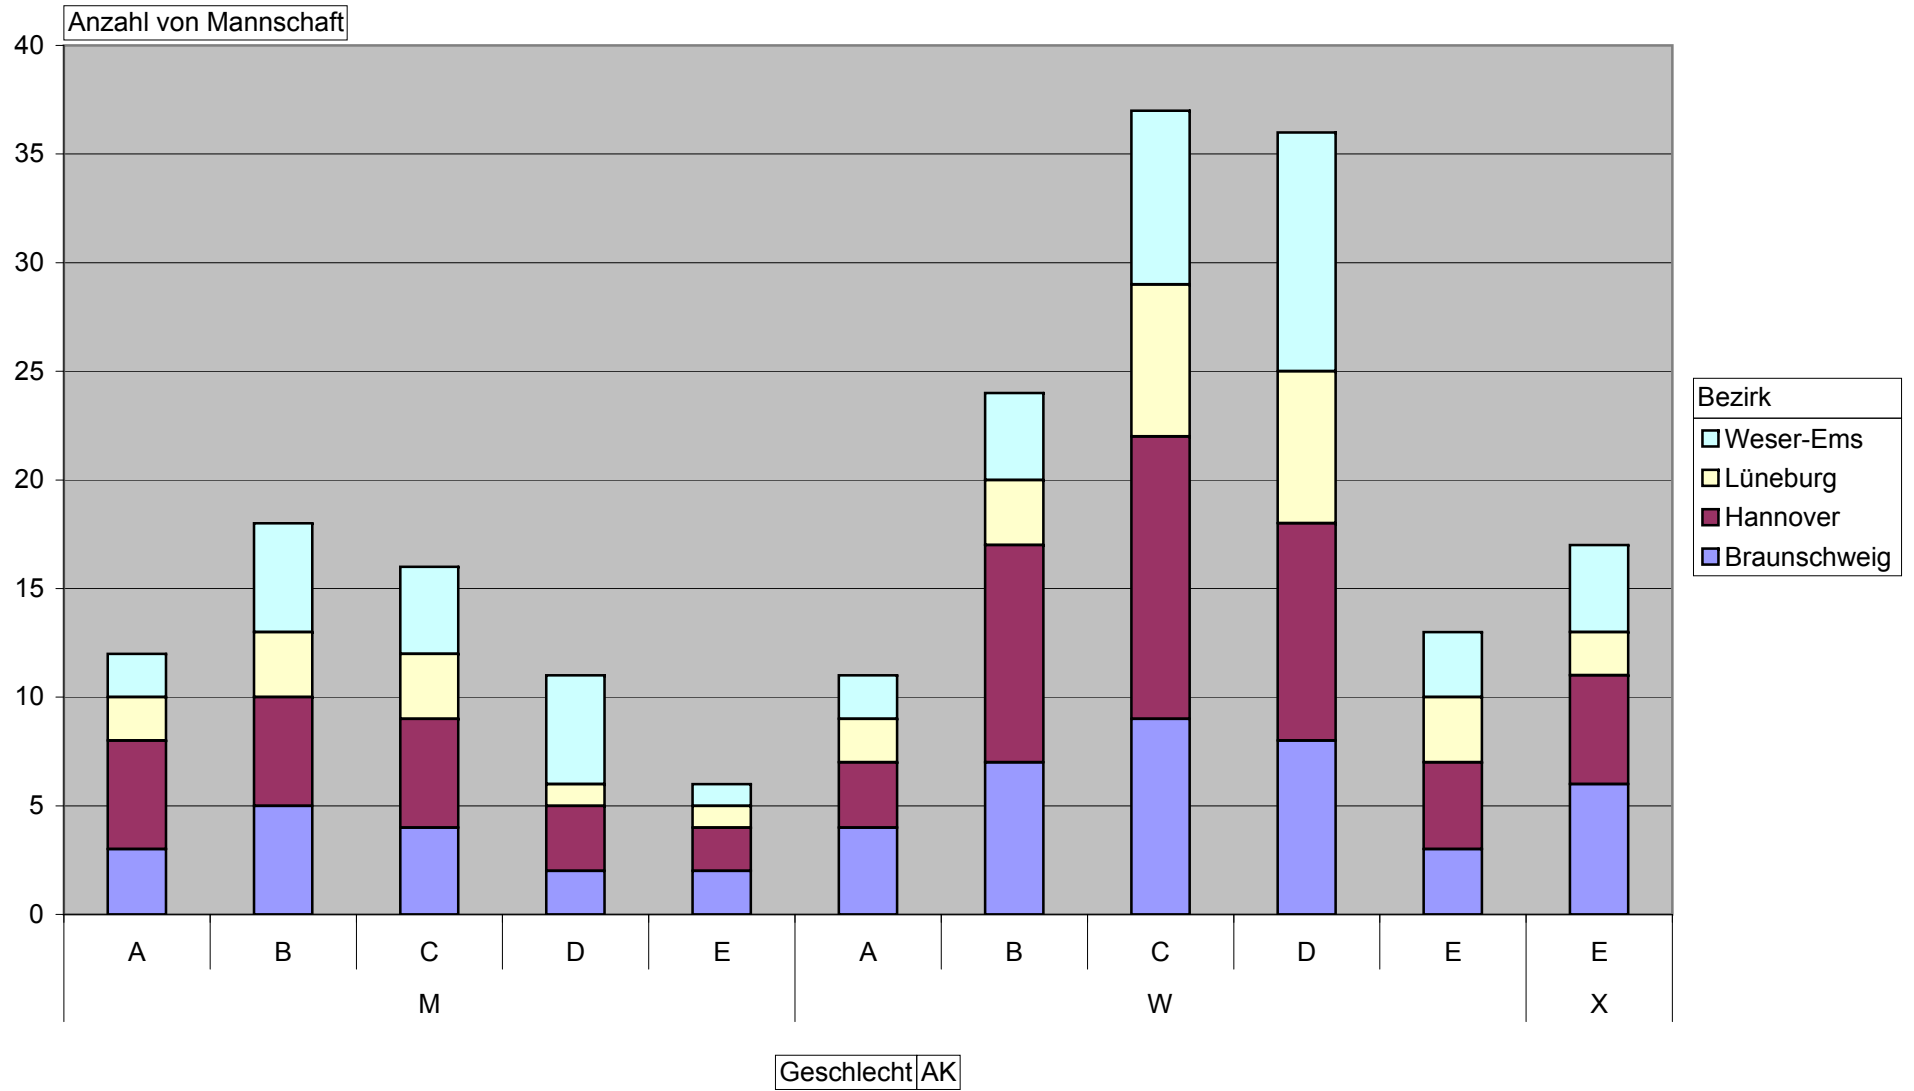

ohne disqualifizierte Mannschaften

LSN - DMSJ 2010 Statistik der teilnehmenden Mannschaften

Anzahl von Mannschaft		Bezirk					Gesamtergebnis
Geschlecht	AK	Braunschweig	Hannover	Lüneburg	Weser-Ems		
M	A	3	5	2	2	12	
	B	5	5	3	5	18	
	C	4	5	3	4	16	
	D	2	3	1	5	11	
	E	2	2	1	1	6	
M Ergebnis		16	20	10	17	63	
W	A	4	3	2	2	11	
	B	7	10	3	4	24	
	C	9	13	7	8	37	
	D	8	10	7	11	36	
	E	3	4	3	3	13	
W Ergebnis		31	40	22	28	121	
X	E	6	5	2	4	17	
X Ergebnis		6	5	2	4	17	
Gesamtergebnis		53	65	34	49	201	

OHNE disqualifizierte Mannschaften